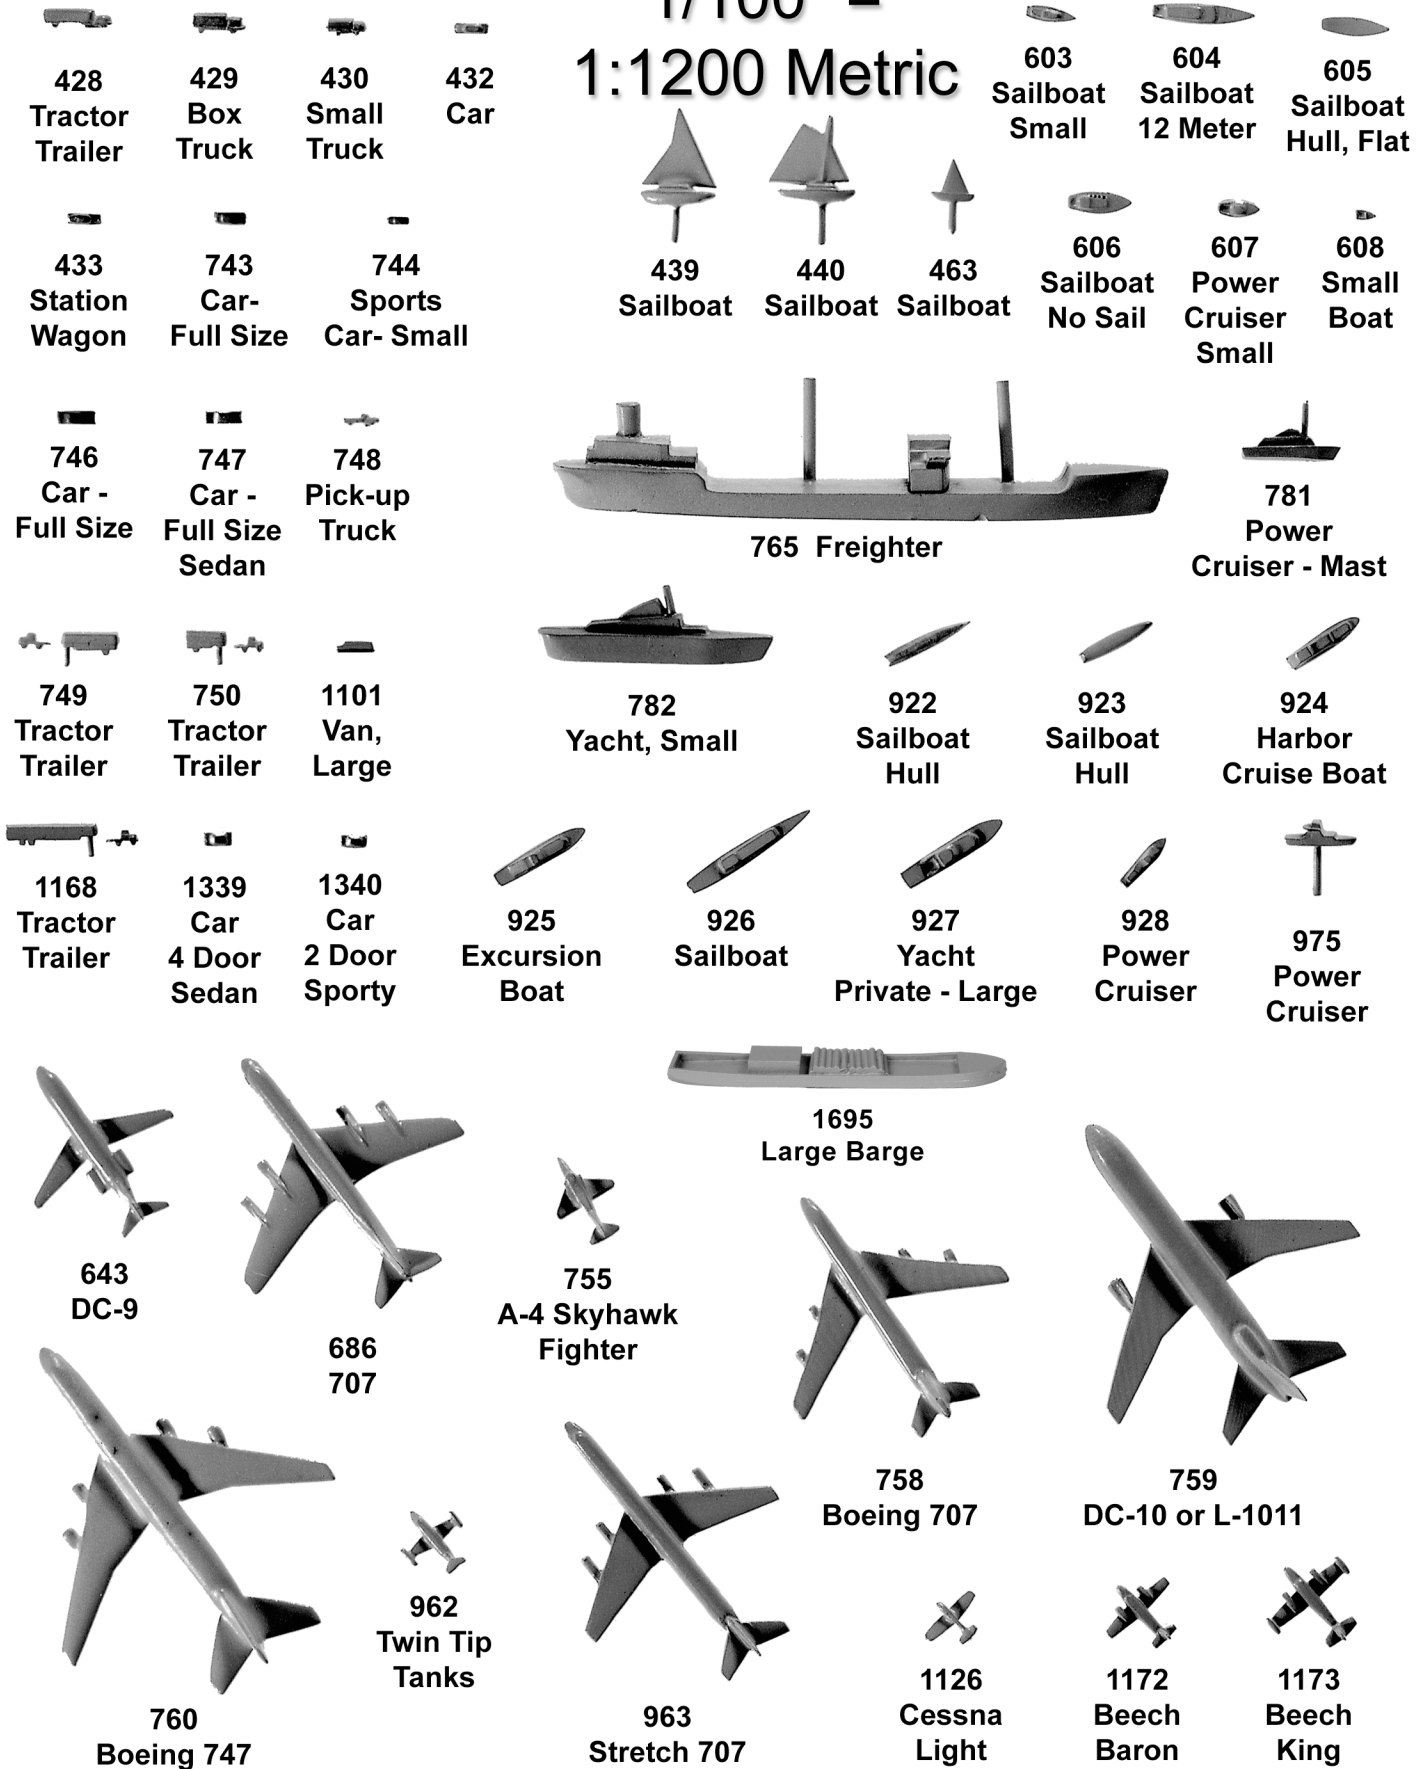

1/100" =  
1:1200 Metric

All images shown actual size.

Microform Models, Inc. Toll Free 1-877-489-3011